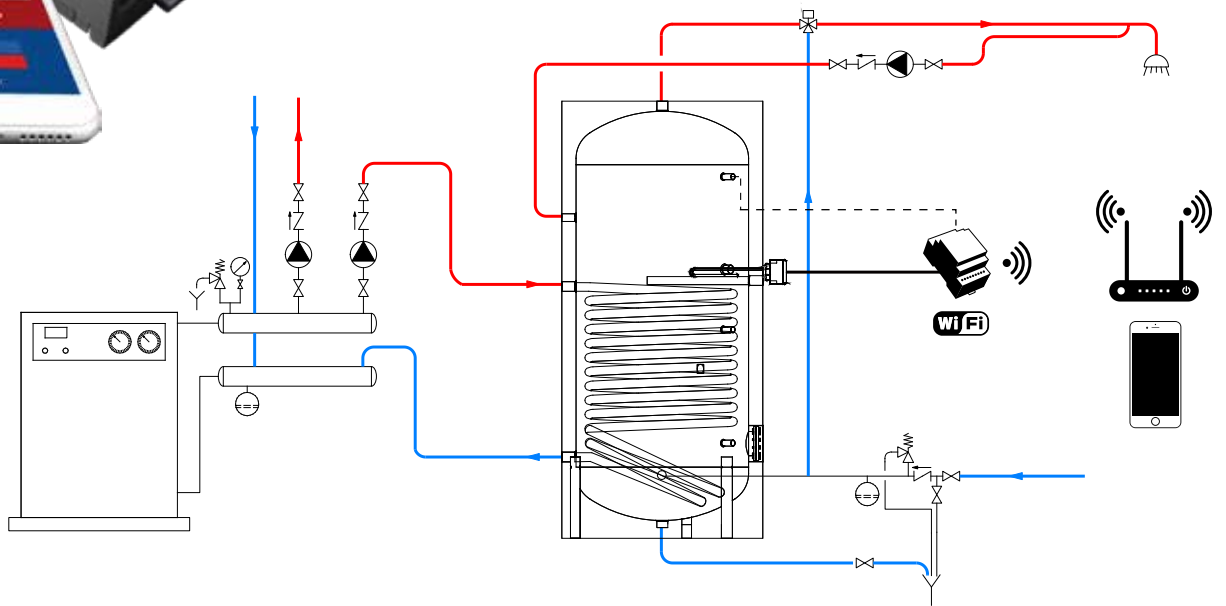

Adatto per bollitori con integrazione elettrica, sistemi termici solari, resistenze elettriche

Gestisci più dispositivi con un'unica App

Programmabile con l'App o via Web

Massimo Comfort

Massima Efficienza

CORDIVARI HEAT MANAGER® CON SONDA 3 METRI

| |
|---------------|
| Codice |
| 5755280000031 |

SONDA DA 10 METRI PER CORDIVARI HEAT MANAGER®

| |
|---------------|
| Codice |
| 5221000000104 |

SPECIFICHE TECNICHE

| | |
|--|---|
| Caratteristiche RELÈ: MAX 230V 16A 3KW | Range Misurazione Temperatura: -55°C +125°C |
| Caratteristiche WIFI: WiFi b/g/n/ 2,4 GHz | Range Impostazione Temperatura: -55°C +100°C |
| Grado di protezione IP: IP20 | |